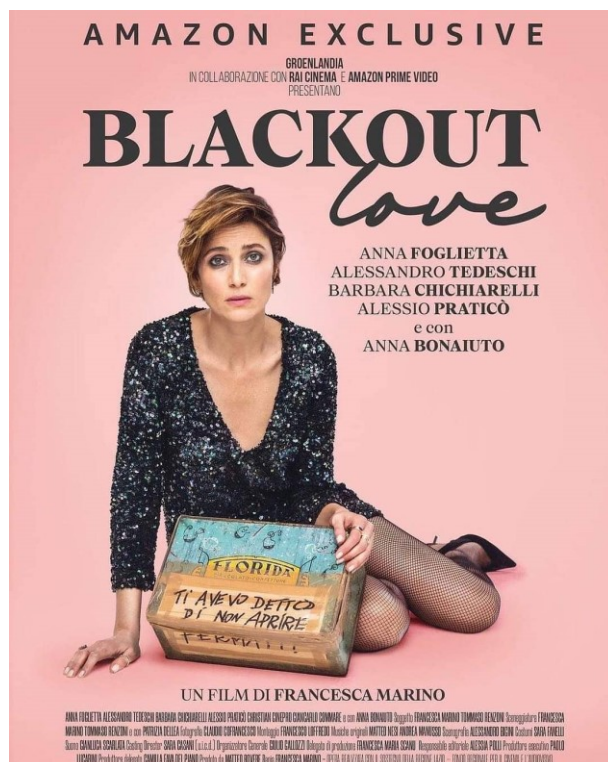

# BLACKOUT LOVE

<b>Direttore di Produzione</b>	Filippo	Conti
<b>Operatore di Macchina</b>	Bruno	Fundarò
<b>Capo Elettricista</b>	Dario	Belardi
<b>Capo Macchinista</b>	Luciano	Mastropietro
<b>Attrezzista di Scena</b>	Marco	Figurella
<b>Sarta di Scena</b>	Anna	Anguelova Kaltcheva
<b>Tecnico di Effetti Speciali</b>	-	
<b>Sartoria Cineteatrale</b>	Sartoria	Nori
<b>Capo Costruttore</b>	-	
<b>Storyboard Artist</b>	-	
<b>Maestro d'Armi</b>	Emiliano	Novelli
<b>Creatore di Effetti Sonori</b>	Alessandro	Fusaroli
<b>Miglior Attore</b>	Alessandro	Tedeschi
<b>Miglior Attrice</b>	Anna	Foglietta